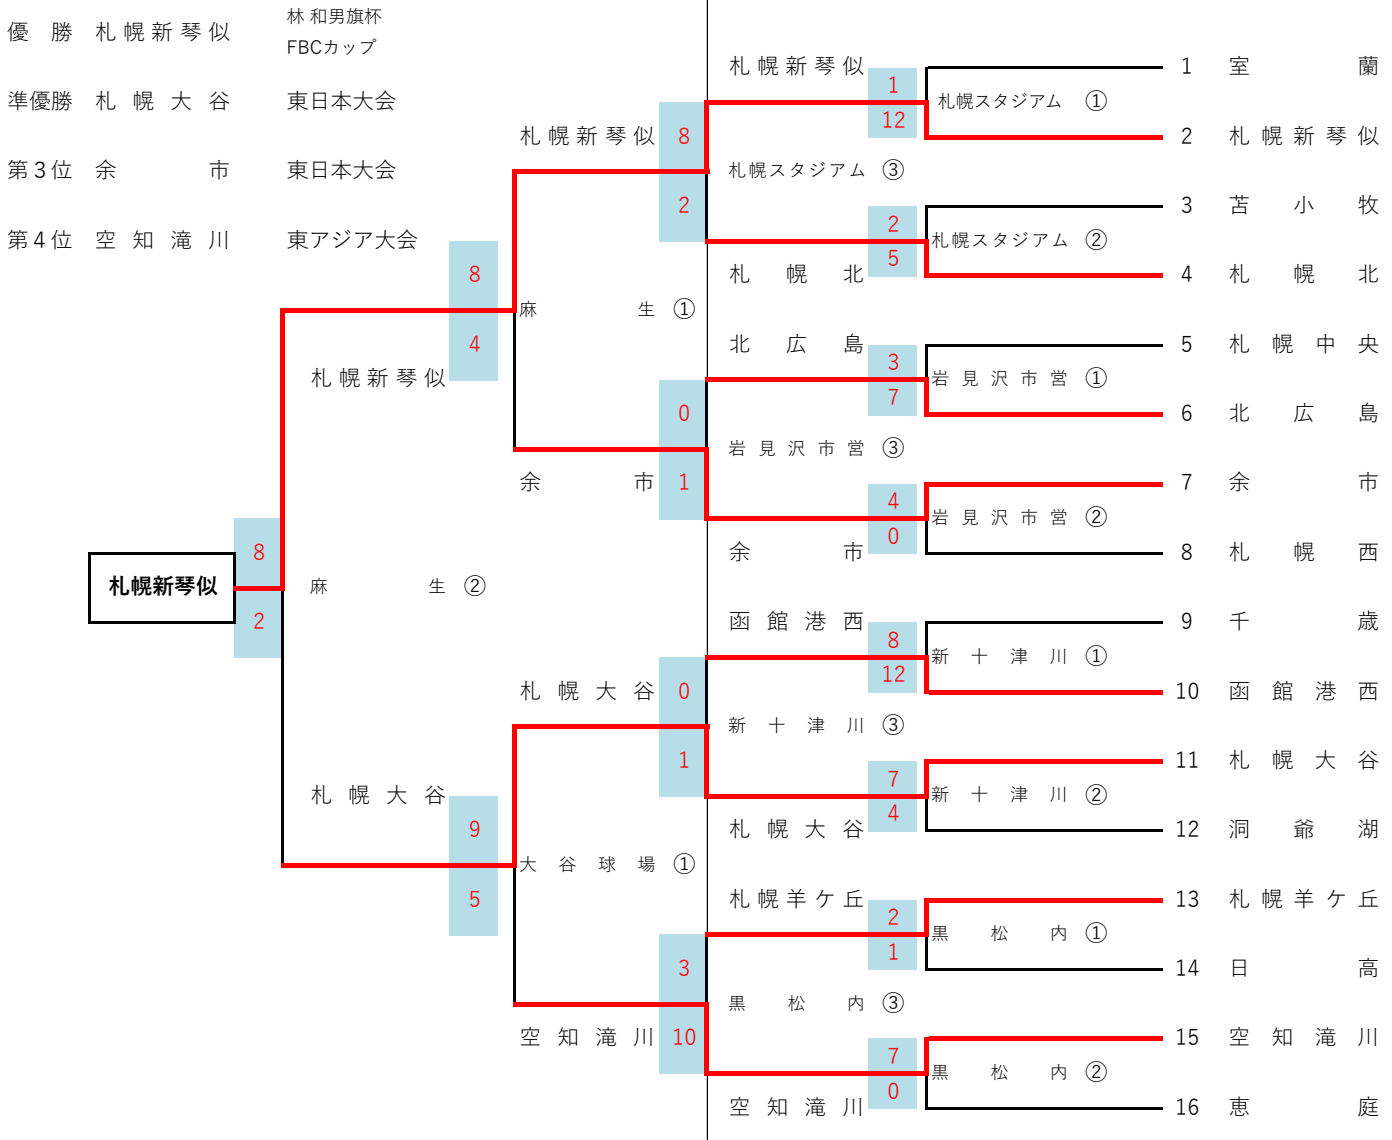

第25回春季全道大会 兼 第19回ミズノ旗争奪春季全道大会

5月28日

5月21日

試合開始予定時刻

- 1日3試合の場合 第1試合 9:00
- 第2試合 11:30
- 第3試合 14:00
- 1日2試合の場合 第1試合 10:00
- 第2試合 12:30

ベンチサイド

□若い番号が1塁側ベンチ